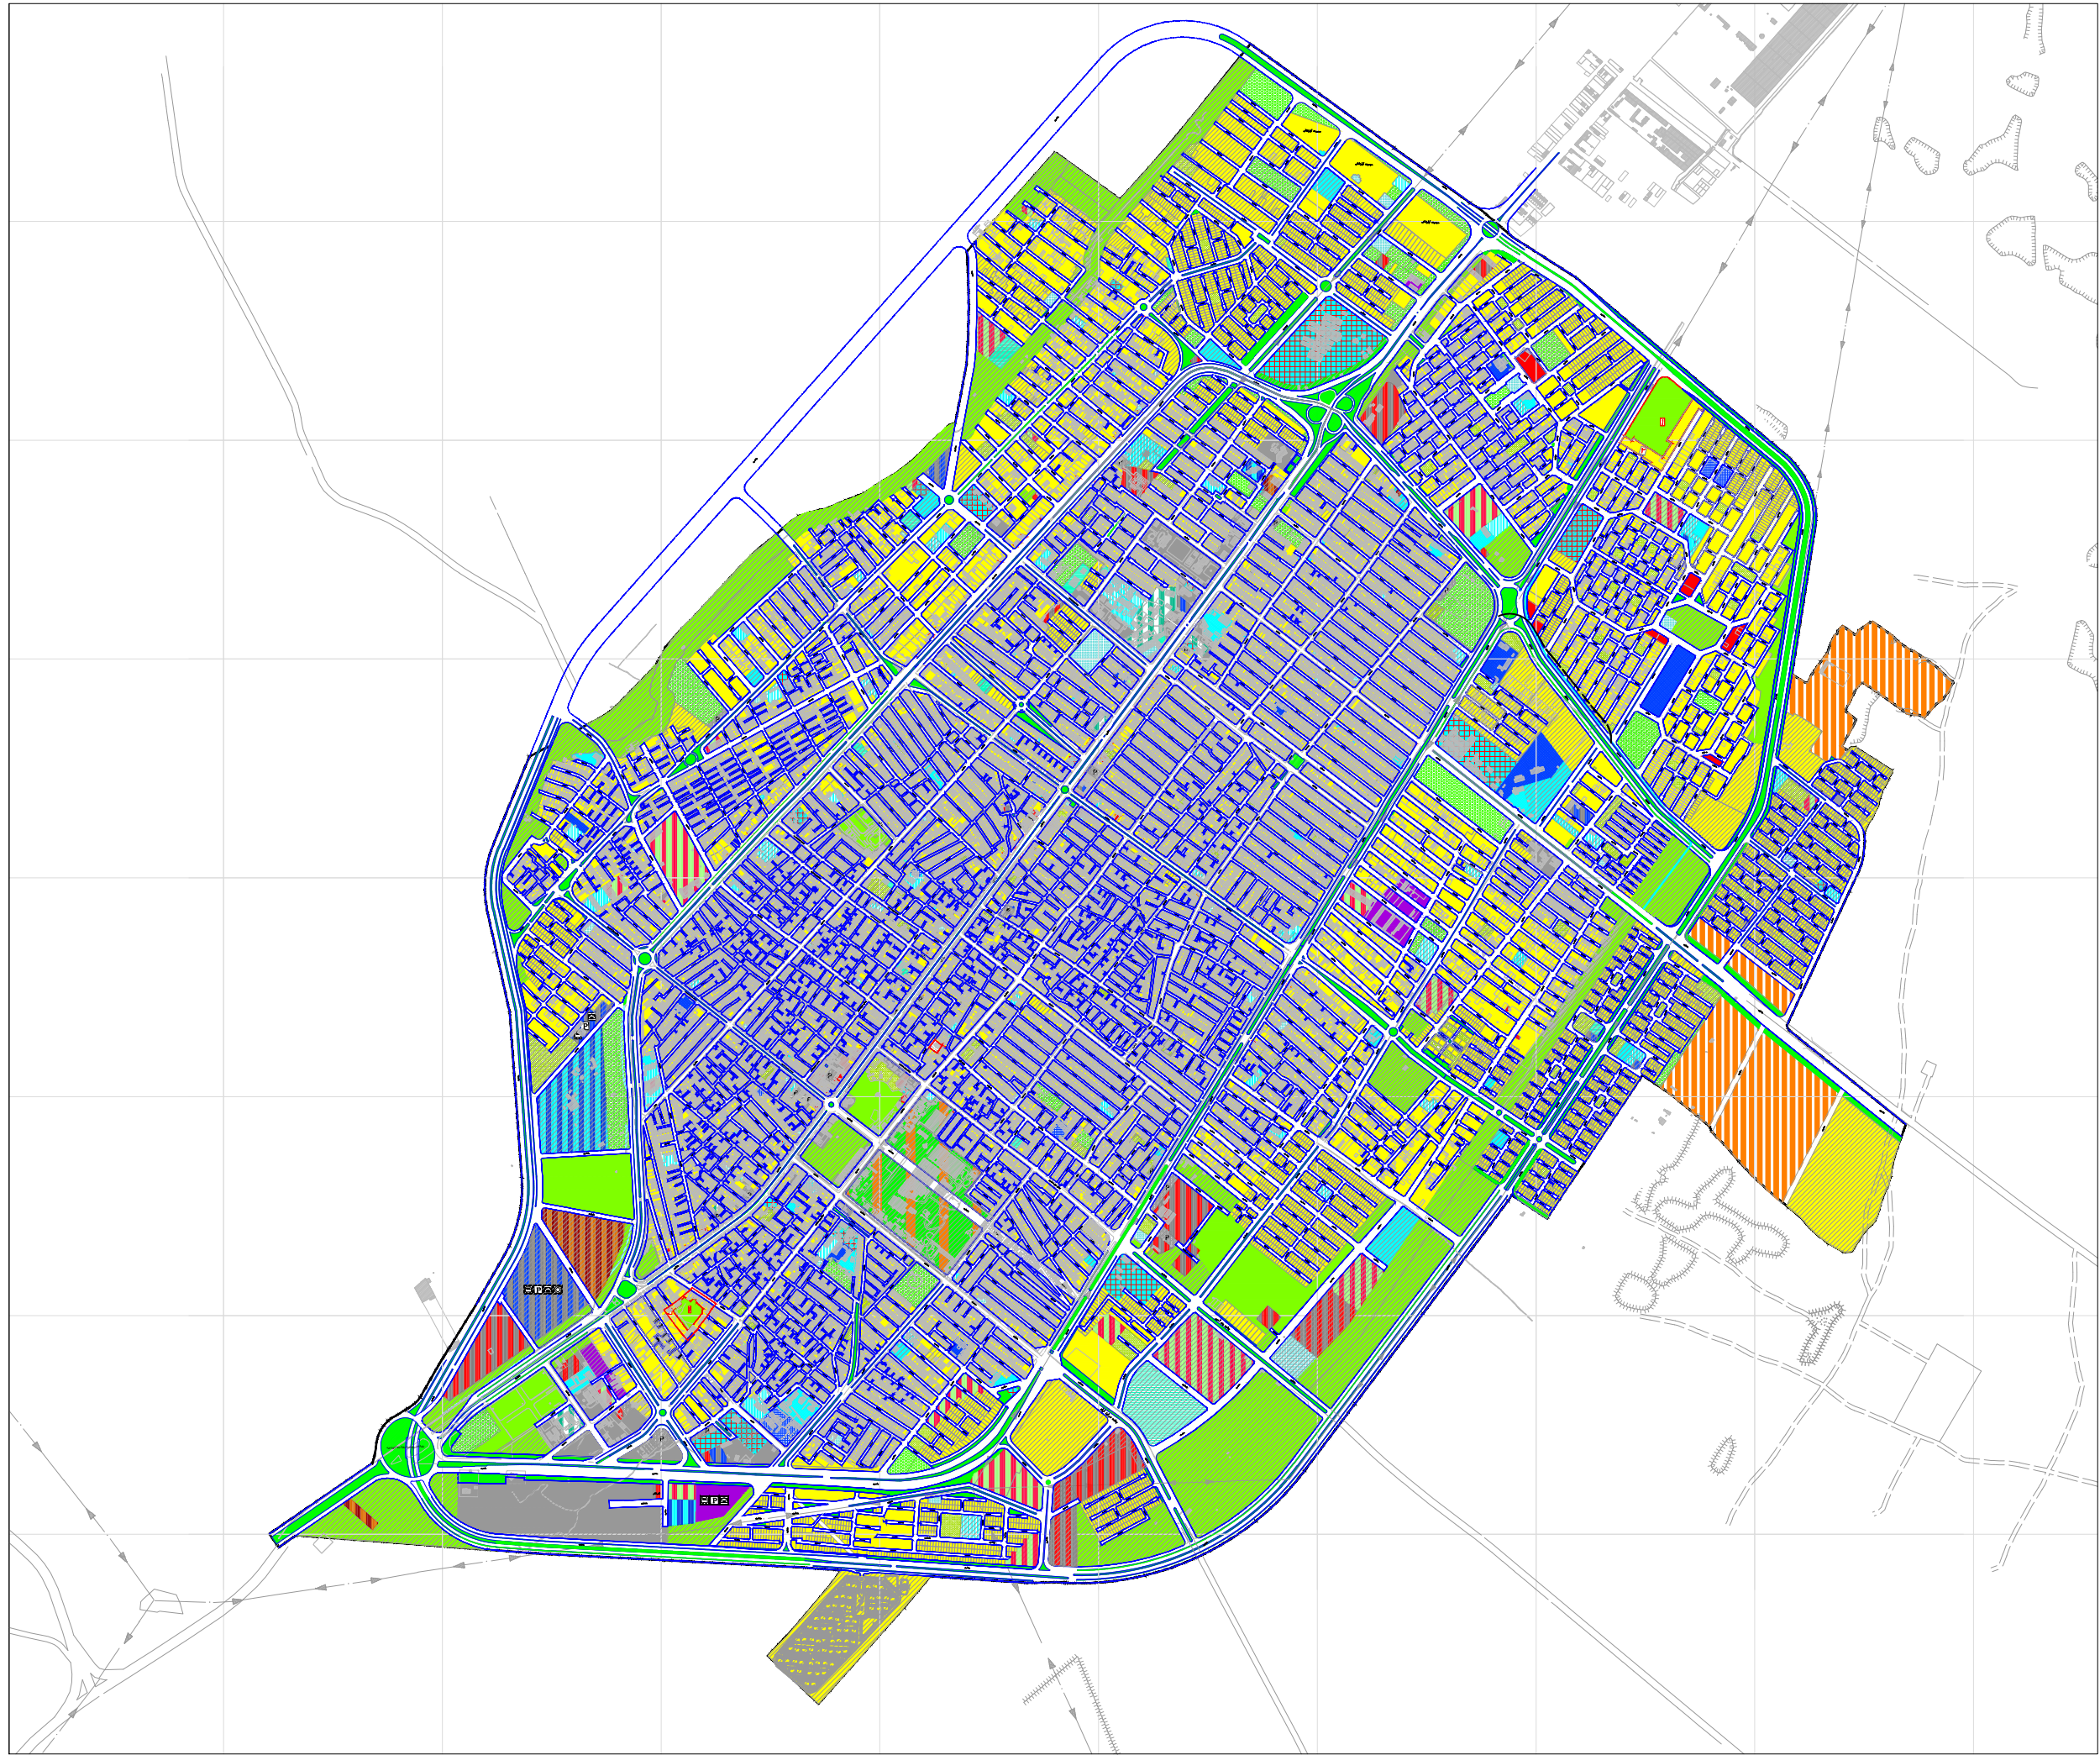

استان داری
شهر دار شهرداری
طرح تفصیلی شهر مرودشت

- علائم
- مسکونی
 - ذخیر مسکونی با پیش بینی خدمات مورد نیاز
 - تجاری
 - کودکستان
 - دبستان
 - راهنمایی
 - دبیرستان
 - آموزش فنی و حرفه ای
 - آموزش عالی
 - سایر آموزشی
 - مذهبی
 - فرهنگی
 - جهانگردی-پذیرایی
 - درمانی
 - اداری
 - فضای سبز شهری
 - سبز محله ای
 - فضای سبز ناحیه ای
 - انتظامی
 - تاسیسات و تجهیزات شهری
 - حمل و نقل و انبار
 - ورزشی
 - پارکینگ
 - کارگاهی کد ۱
 - طرح موضعی - خدمات عمومی، گردشگری و فضای سبز (بر اساس مصوبه ۹۲/۲/۲۵ شورای عالی شهرسازی و معماری ایران)
 - میراث تاریخی (حریم درجه یک)
 - میراث تاریخی (حریم درجه دو)
 - کاربری پیشنهادی
 - شبکه معابر
 - محدوده طرح تفصیلی

عنوان نقشه :

طرح تفصیلی طرح تف طرح

مقیاس : 1/12000 شماره نقشه :

تاریخ جلسه جلسه جلسه جلسه ۹۲/۱۲/۱۴ نام فایل :

شمال جغرافیایی